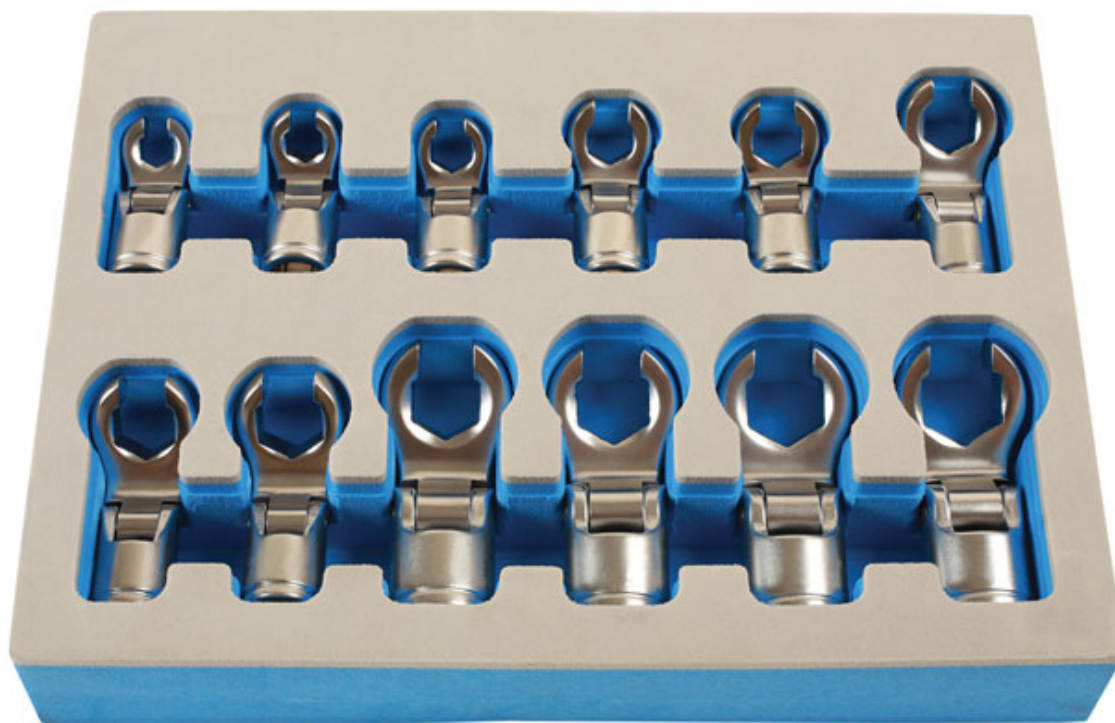

Satz biegsamer Hahnenfußschlüssel, 3/8"-Antrieb,

Satz biegsamer Hahnenfußschlüssel, 3/8"-Antrieb, 9-teilig

Additional Information

- Größen 8/9/10/11/12/13/14/15/16/17/18/19 mm
- 3/8"-Antrieb
- 6-Punkt-Profil
- Aus Chrom-Vanadium-Stahl in satiniertes Ausführung
- 90-Grad-Gelenk für einfacheren Zugang